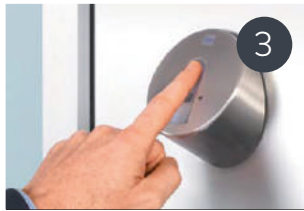

Cerraduras Winkhaus

Cerraduras de seguridad multipunto automáticas.

**WINK
HAUS**

Nuevo pico de loro doble

La nueva cerradura automática multipunto alberga su sólido pico de loro. Sale solo y sin necesidad de girar la llave, consiguiendo una mayor seguridad y mejor estanqueidad.