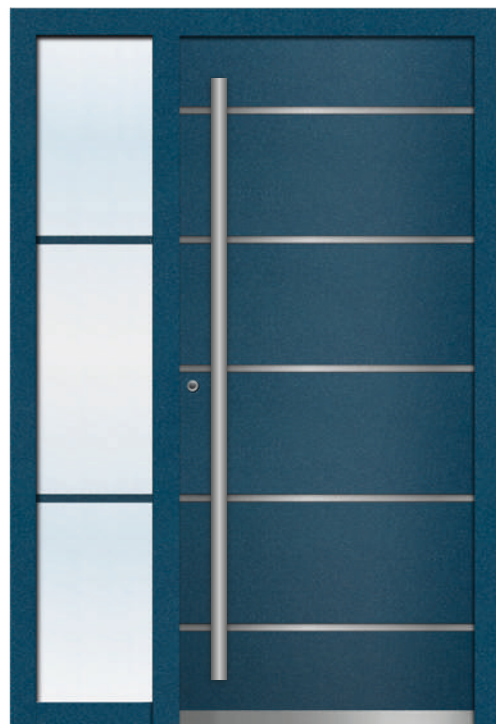

17

excellence

La puerta Excellence posee un diseño pensado para vestir los espacios más selectos. Combinando el aluminio con finas aplicaciones de plata mate, logra un resultado de unión entre diseño, funcionalidad y buen gusto. Una puerta con presencia, imponente. Déjese cautivar por ella.

OCULTEC®45 | PO5061XX

OCULTEC®70 | PH5061XX

OCULTEC®70 RC3 | PS5061XX