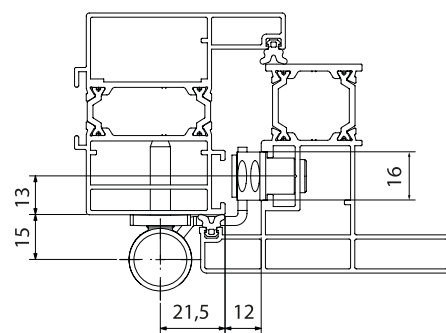

Nueva bisagra Canal 16
para Ocultec RPT C16.