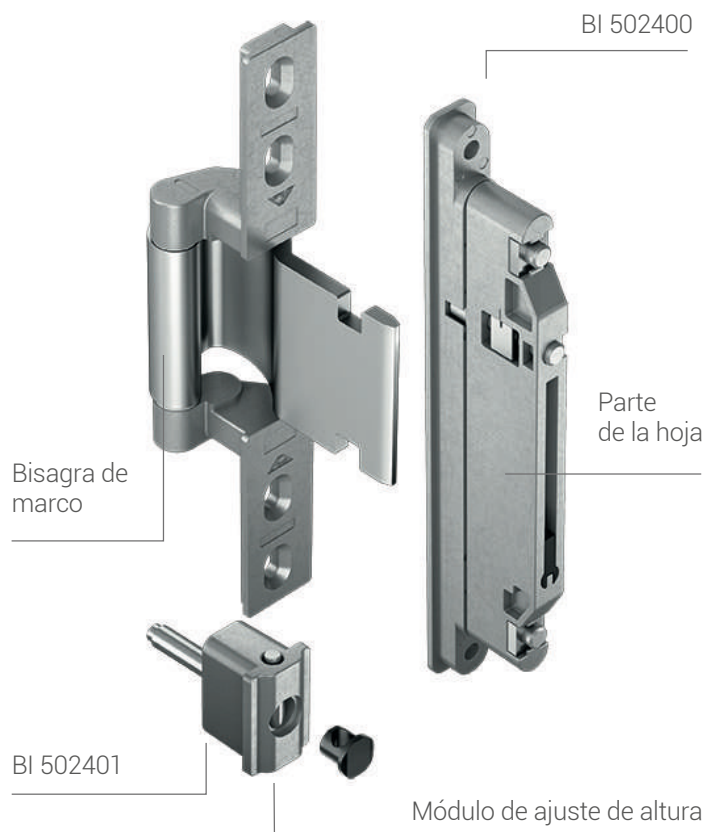

Cierres adicionales

Aumentan la seguridad y garantizan una mayor estanqueidad.

Portero eléctrico

Se utiliza para la apertura eléctrica cuando los cierres adicionales no están activados.

Piezas de marco

Como contrapieza de picaporte. Pestillo y cierres adicionales en forma de cerraderos o pletina confort.

Roto Solid C Bisagras ocultas

Eficiencia · Seguridad
Confort · Diseño

- Hasta 140 kg con 3 bisagras.
- Nuevo sistema de montaje "FixClick".
- Larga vida útil de 400.000 ciclos de apertura probada.
- Sin mantenimiento, debido a su casquillo autolubricante.
- Regulación de altura lateral y presión.