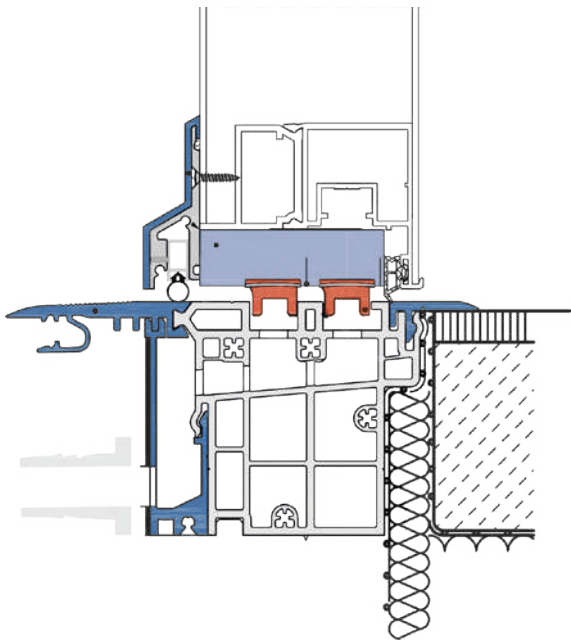

puertas
COTA
CERO

Salidas sin barreras. Su novedoso sistema de solera con drenaje cota cero aporta comodidad y estética a su hogar.

Total libertad de customización para conseguir una imagen visual magnífica. La máxima estanqueidad a su alcance, ofreciendo total aislamiento y seguridad.