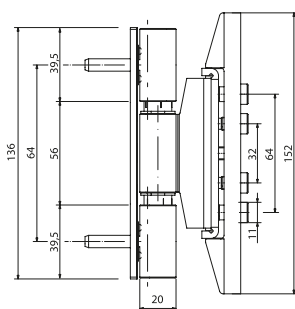

Nueva bisagra Canal 16
para Ocultec RPT C16.